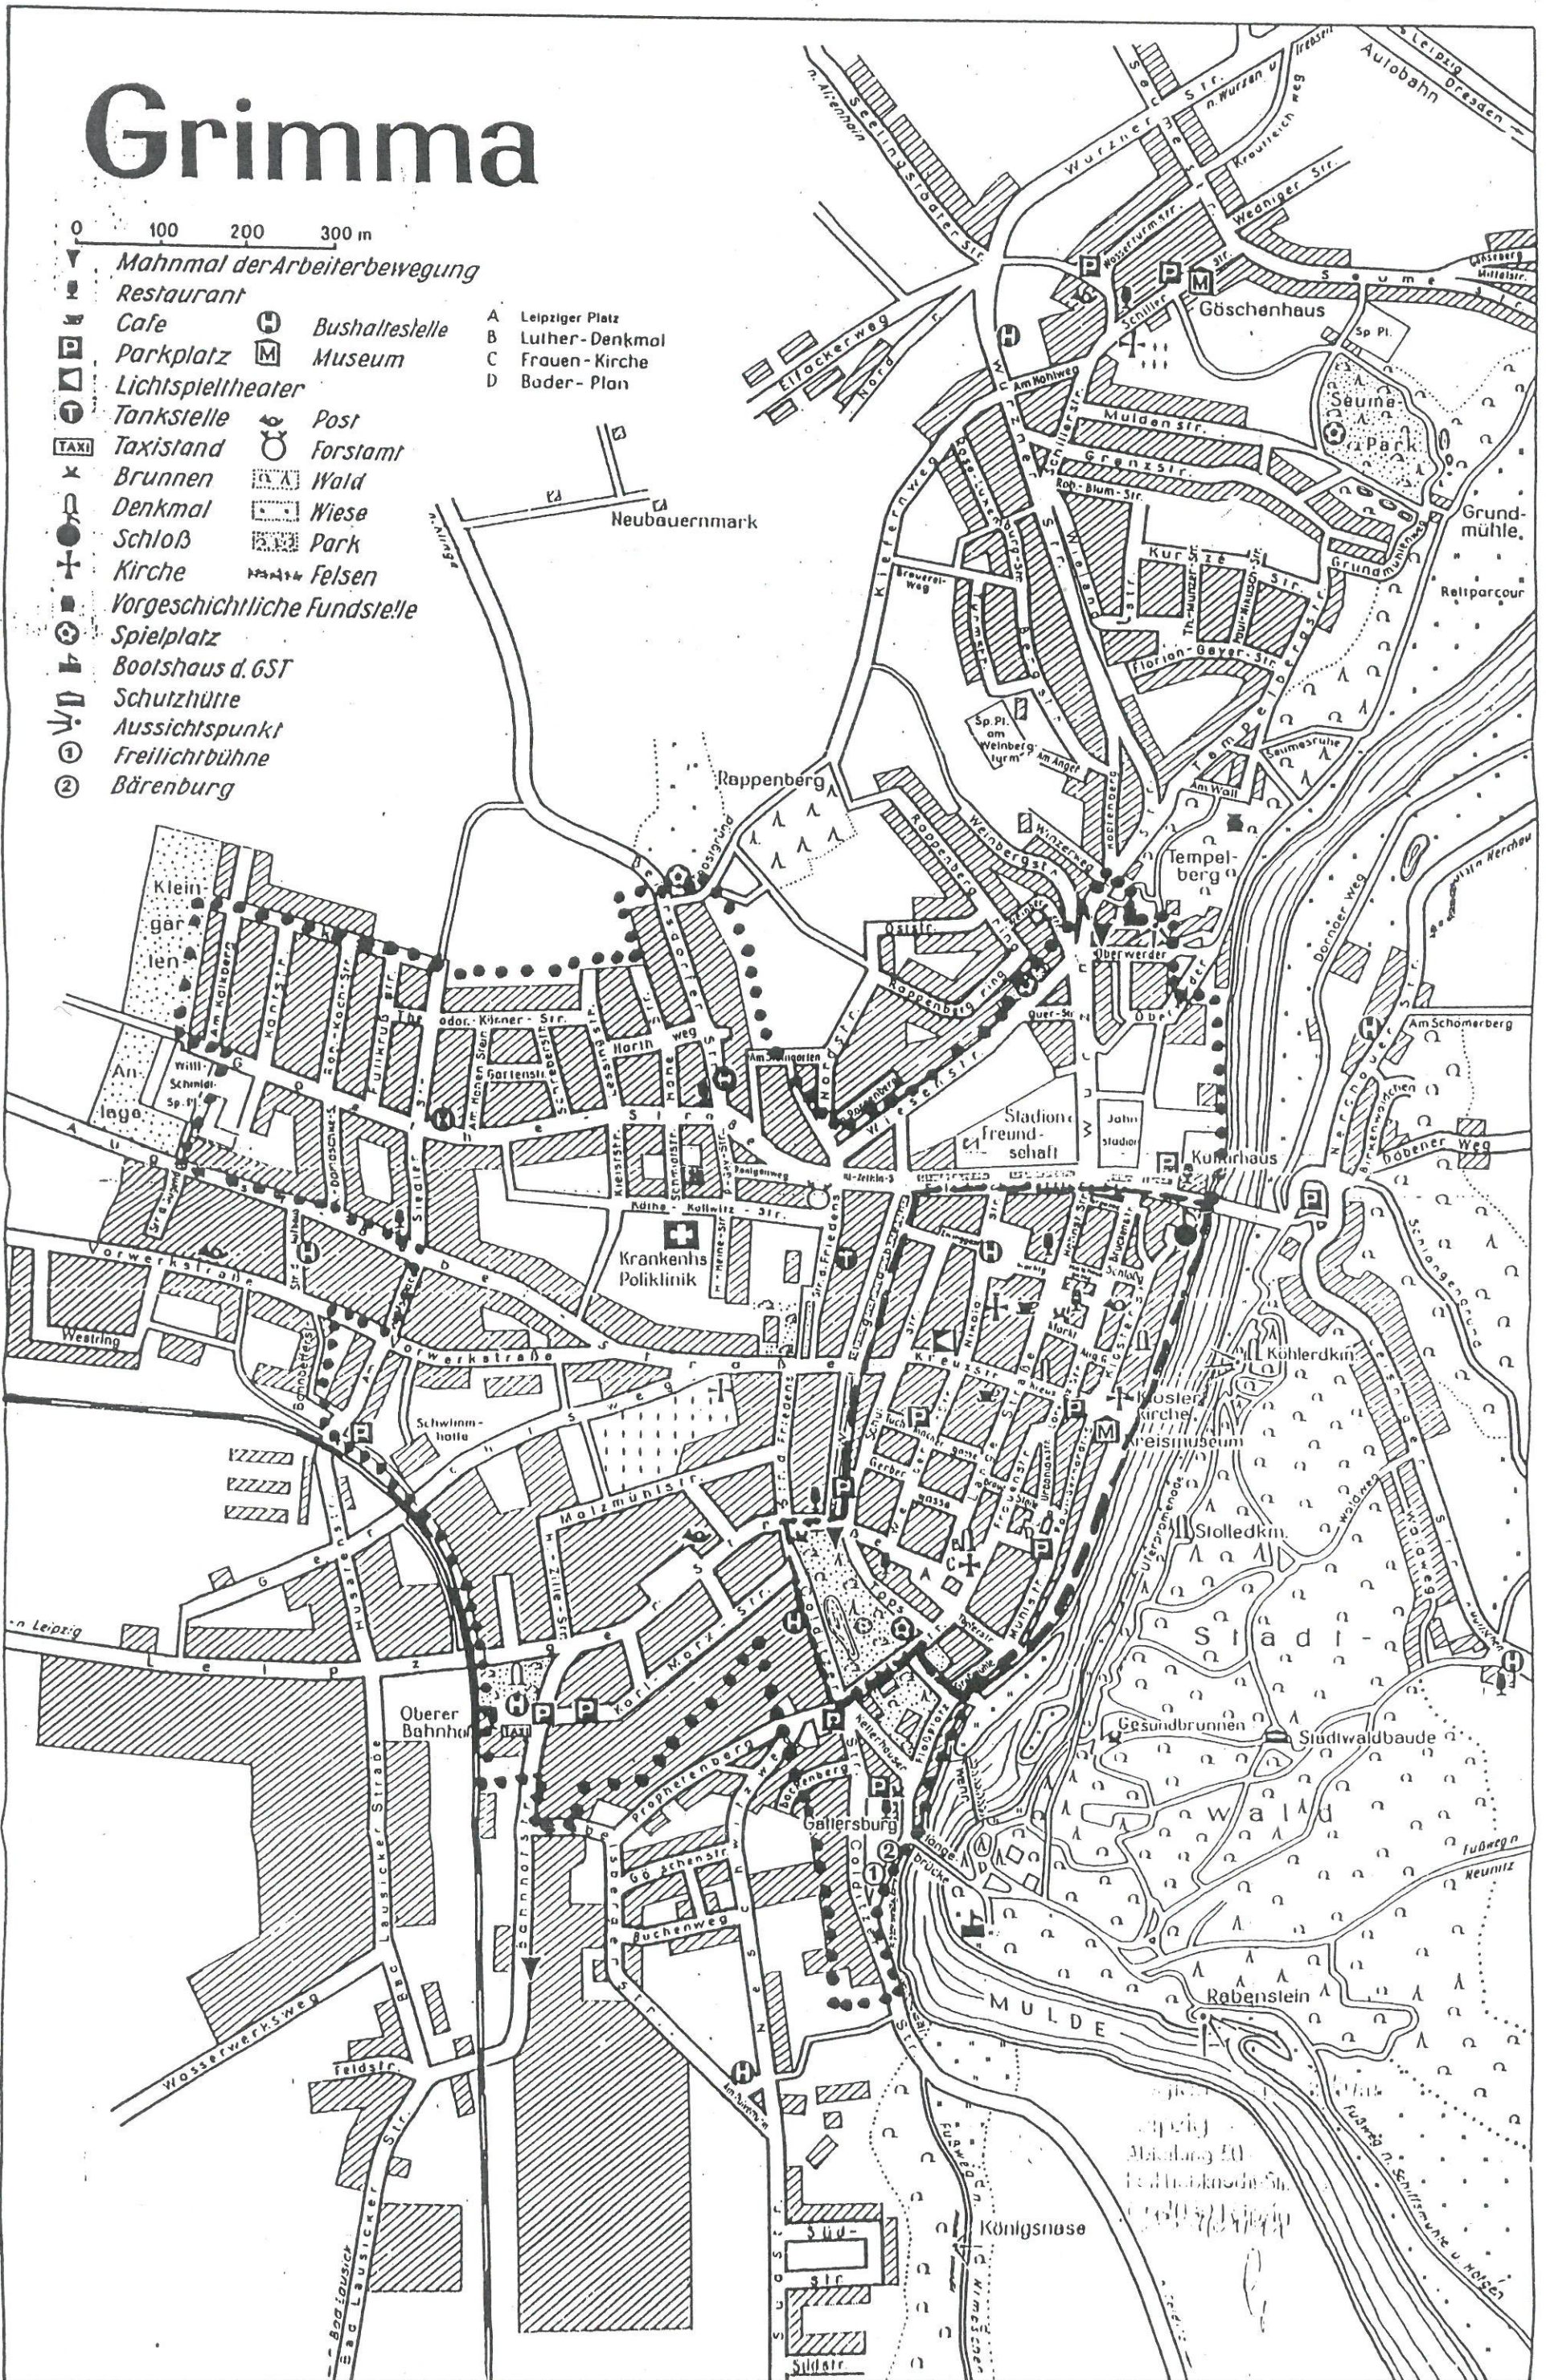

Grimma

0 100 200 300 m

- Mahnmal der Arbeiterbewegung
- Restaurant
- Cafe
- Parkplatz
- Lichtspieltheater
- Tankstelle
- Taxistand
- Brunnen
- Denkmal
- Schloß
- Kirche
- Vorgeschichtliche Fundstelle
- Spielplatz
- Bootshaus d. GST
- Schutzhütte
- Aussichtspunkt
- Freilichtbühne
- Bärenburg

- Bushaltestelle
- Museum
- Post
- Forstamt
- Wald
- Wiese
- Park
- Felsen

- A Leipziger Platz
- B Luther-Denkmal
- C Frauen-Kirche
- D Bäder-Plan

Stadtplan aus „Der Rundblick“, Wanderheth Grimma

--- Zone 1 Zone 2