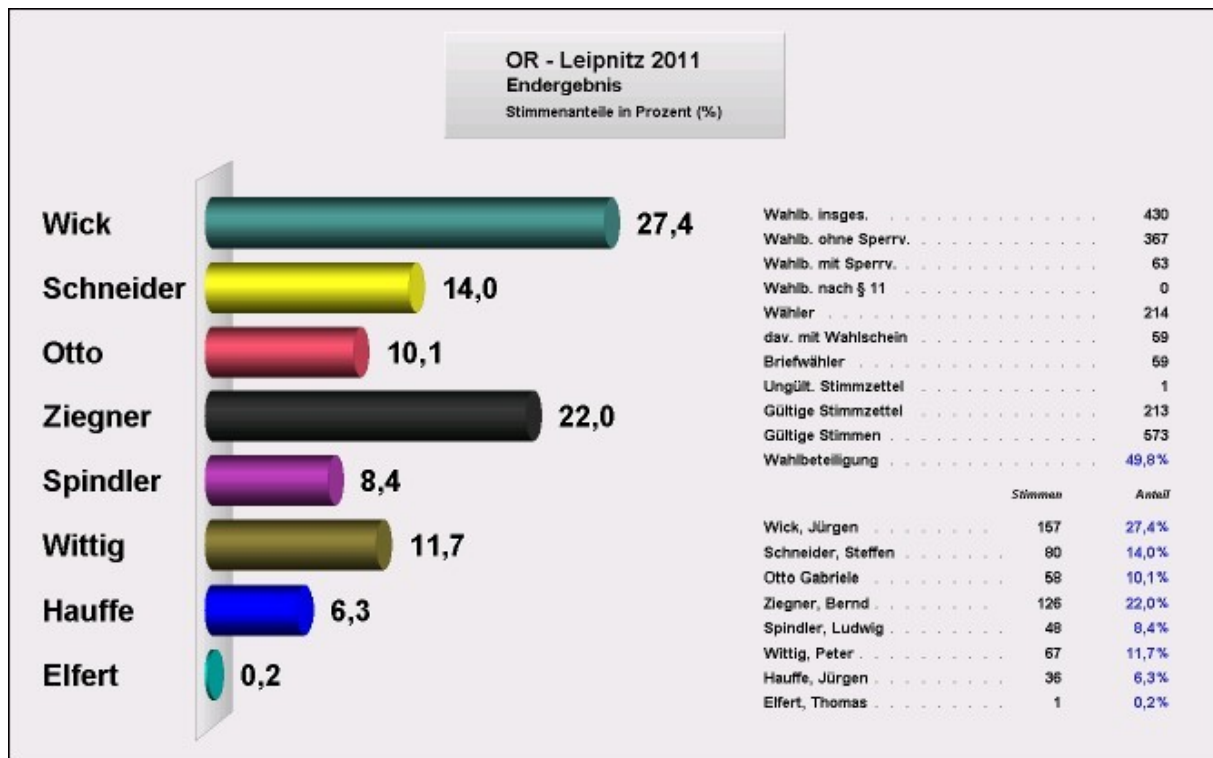

Leipnitz

Person	Stimmen	%-Liste
Wick, Jürgen	157	27,4
Schneider, Steffen	80	14,0
Otto, Gabriele	58	10,1
Ziegner, Bernd	126	22,0
Spindler, Ludwig	48	8,4
Wittig, Peter	67	11,7

Wahlbeteiligung: 49,8 Prozent

Wahlberechtigte Leipnitz 430 mit Frauendorf, Keiselwitz, Kuckeland, Papsdorf und Zeunitz