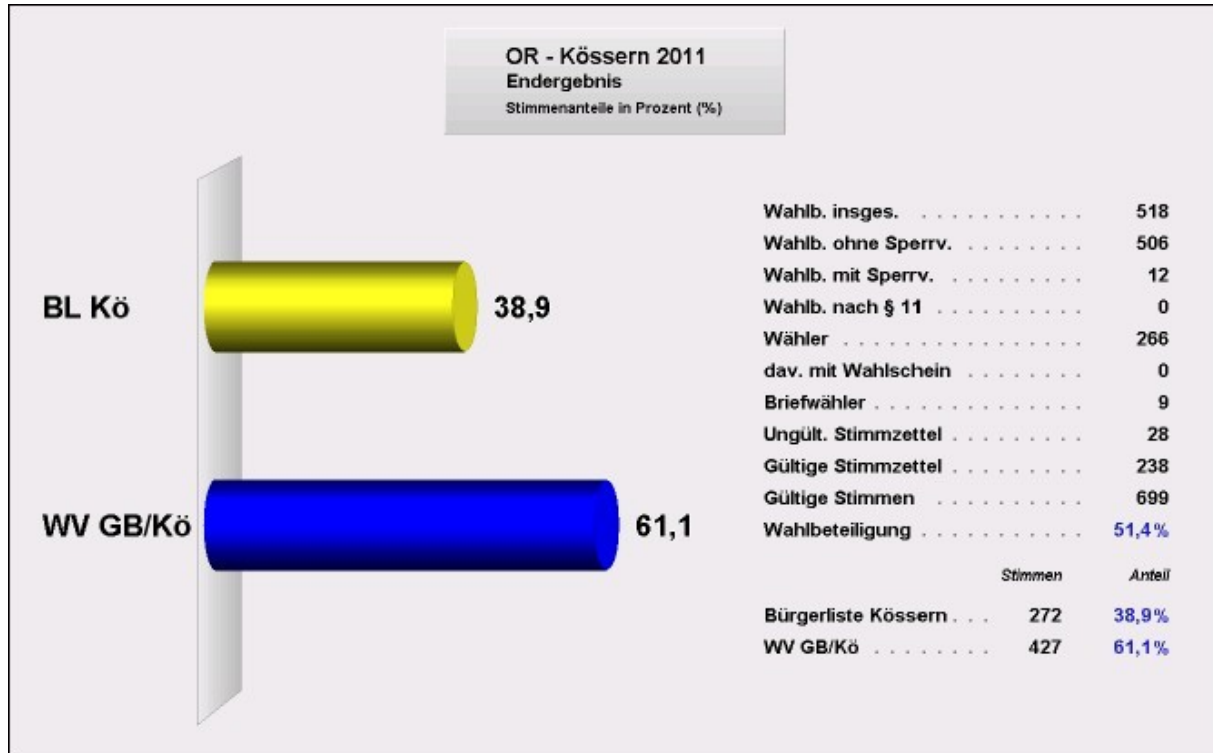

Kössern

Sitzzuteilung OR - Kössern 2011

Bürgerliste Kössern: 2 Sitze

Person	Stimmen	%-Liste
Meißner, Dietmar	158	58,09
Dittrich, Andreas	65	23,90

Wählervereinigung Kössern/Förstgen : 3 Sitze

Person	Stimmen	%-Liste
Wagner, Bernd	91	21,31
Weishaupt, Andreas	78	18,27
Exner, Thomas	68	15,93

Wahlbeteiligung: 51,4 Prozent

Wahlberechtigte Kössern 518 mit Förstgen