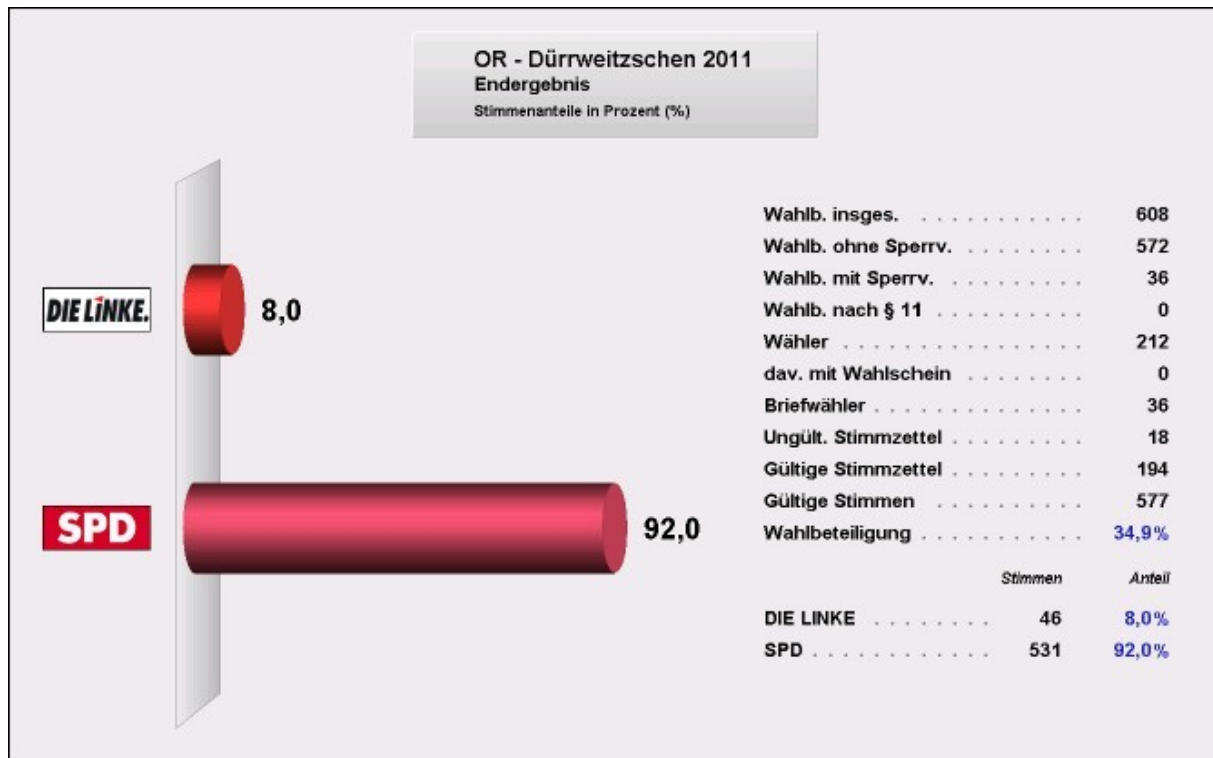

Ergebnisse Ortschaftsratswahlen 2011

Böhlen

Wählervereinigung Böhlen: 5 Sitze

Person	Stimmen	%-Liste
Wnuck, Jana	146	32,23
Keller, Andreas	120	26,49
Noack, Thomas	77	17,00
Voigtländer, Tilo	75	16,56
Thieme, Ingo	35	7,73

Wahlbeteiligung: 36,7 Prozent

Wahlberechtigte Böhlen 472 mit Seidewitz

Dürreweitzschen

Sitzzuteilung OR - Dürreweitzschen 2011

Sozialdemokratische Partei Deutschlands: 5 Sitze

Person	Stimmen	%-Liste
Lochmann, Jörg	170	32,02
Vogel, Kerstin	146	27,50
Hering, Helmut	91	17,14
Hans, Michael	75	14,12
Eckert, Martin	49	9,23

Wahlbeteiligung: 34,9 Prozent

Wahlberechtigte Dürreweitzschen 613 mit Motterwitz und Muschau

Großbothen

Bürgerliste Großbothen : 5 Sitze

Person	Stimmen	%-Liste
Sachse, Ralf	232	40,42
Herms, Manfred	139	24,22
Fritzsche, Bärbel	103	17,94
Heider, Kathrin	50	8,71
Handwerk, Thomas	34	5,92