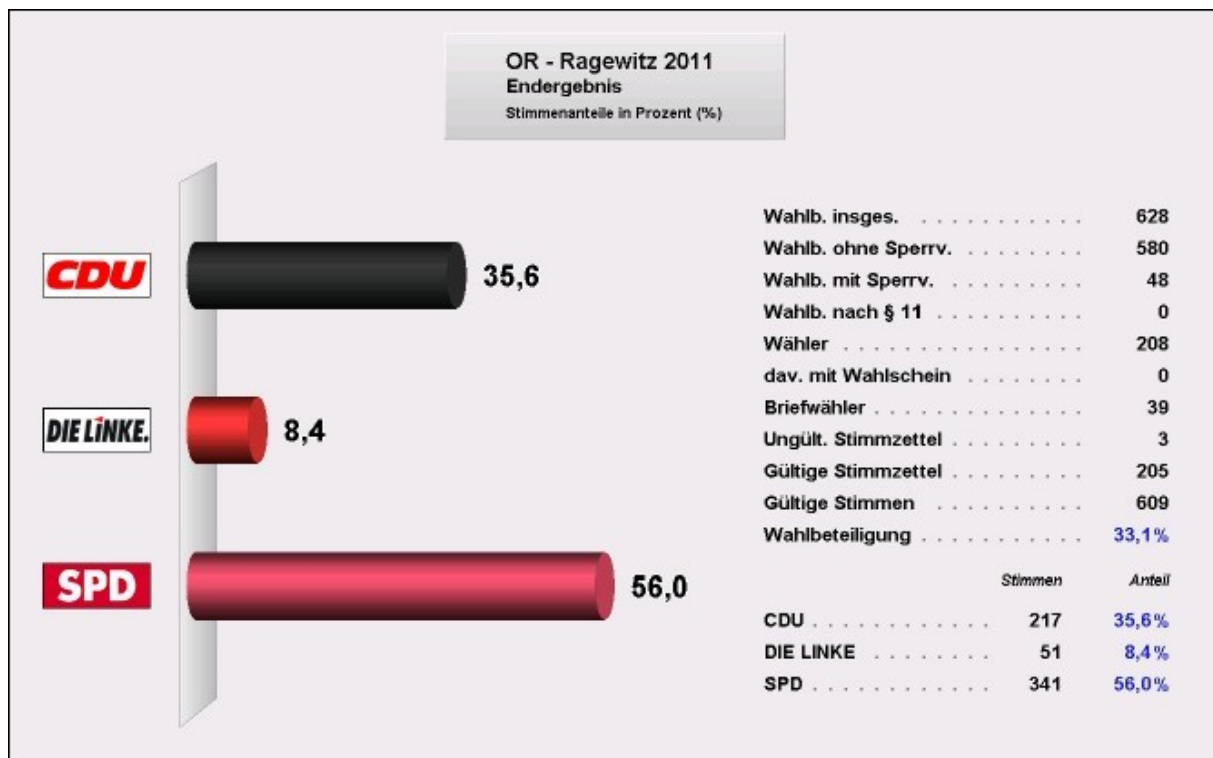

Wahlbeteiligung: 51,4 Prozent

Wahlberechtigte Kössern 518 mit Förstgen

Leipnitz

Person	Stimmen	%-Liste
Wick, Jürgen	157	27,4
Schneider, Steffen	80	14,0
Otto, Gabriele	58	10,1
Ziegner, Bernd	126	22,0
Spindler, Ludwig	48	8,4
Wittig, Peter	67	11,7

Wahlbeteiligung: 49,8 Prozent

Wahlberechtigte Leipnitz 430 mit Frauendorf, Keiselwitz, Kuckeland, Papsdorf und Zeunitz

Ragewitz

Sitzzuteilung OR - Ragewitz 2011

Christlich Demokratische Partei Deutschland: 3 Sitze