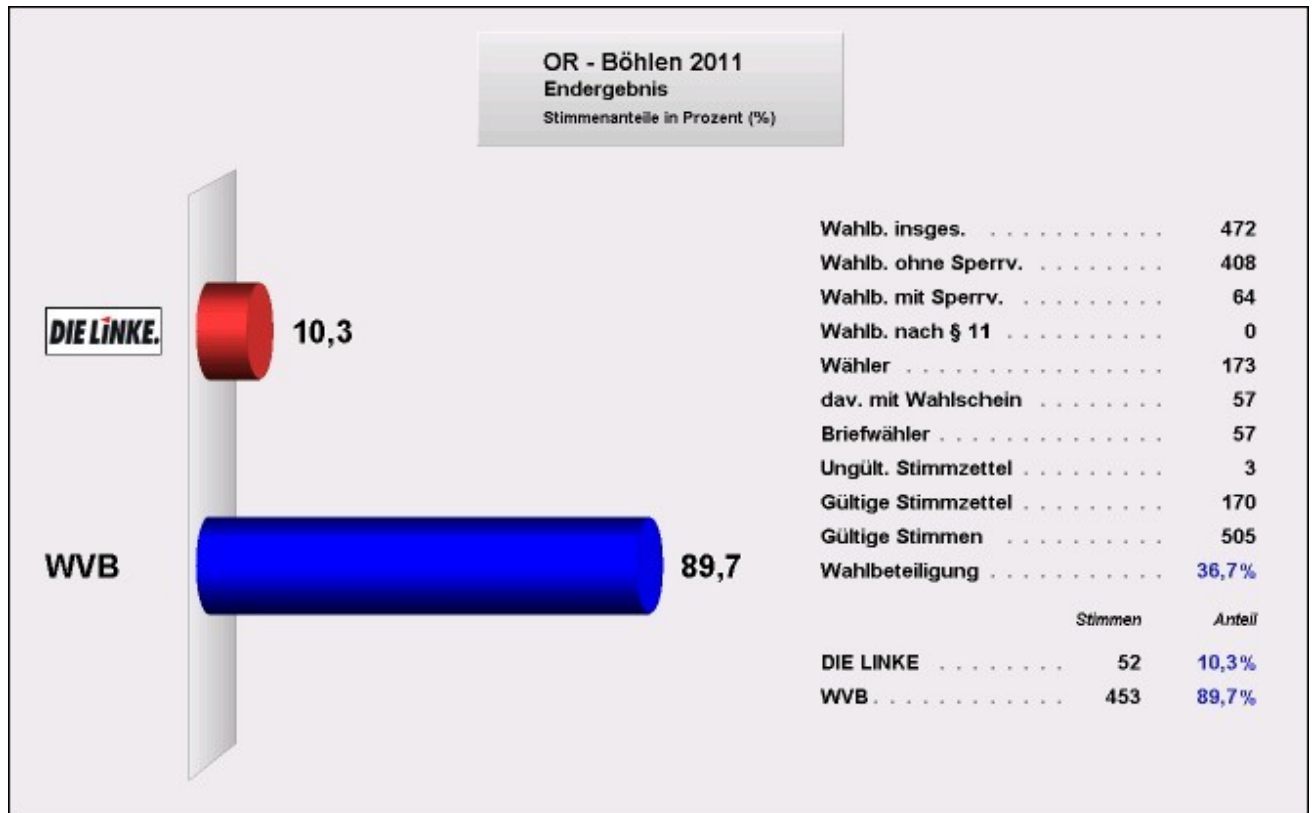

Ergebnisse Ortschaftsratswahlen 2011

Böhlen

Wählervereinigung Böhlen: 5 Sitze

Person	Stimmen	%-Liste
Wnuck, Jana	146	32,23
Keller, Andreas	120	26,49
Noack, Thomas	77	17,00
Voigtländer, Tilo	75	16,56
Thieme, Ingo	35	7,73

Wahlbeteiligung: 36,7 Prozent

Wahlberechtigte Böhlen 472 mit Seidewitz

Dürreweitzschen

Sitzzuteilung OR - Dürreweitzschen 2011

Sozialdemokratische Partei Deutschlands: 5 Sitze

Person	Stimmen	%-Liste
Lochmann, Jörg	170	32,02
Vogel, Kerstin	146	27,50
Hering, Helmut	91	17,14
Hans, Michael	75	14,12
Eckert, Martin	49	9,23

Wahlbeteiligung: 34,9 Prozent

Wahlberechtigte Dürreweitzschen 613 mit Motterwitz und Muschau

Großbothen

Bürgerliste Großbothen : 5 Sitze

Person	Stimmen	%-Liste
Sachse, Ralf	232	40,42
Herms, Manfred	139	24,22
Fritzsche, Bärbel	103	17,94
Heider, Kathrin	50	8,71
Handwerk, Thomas	34	5,92