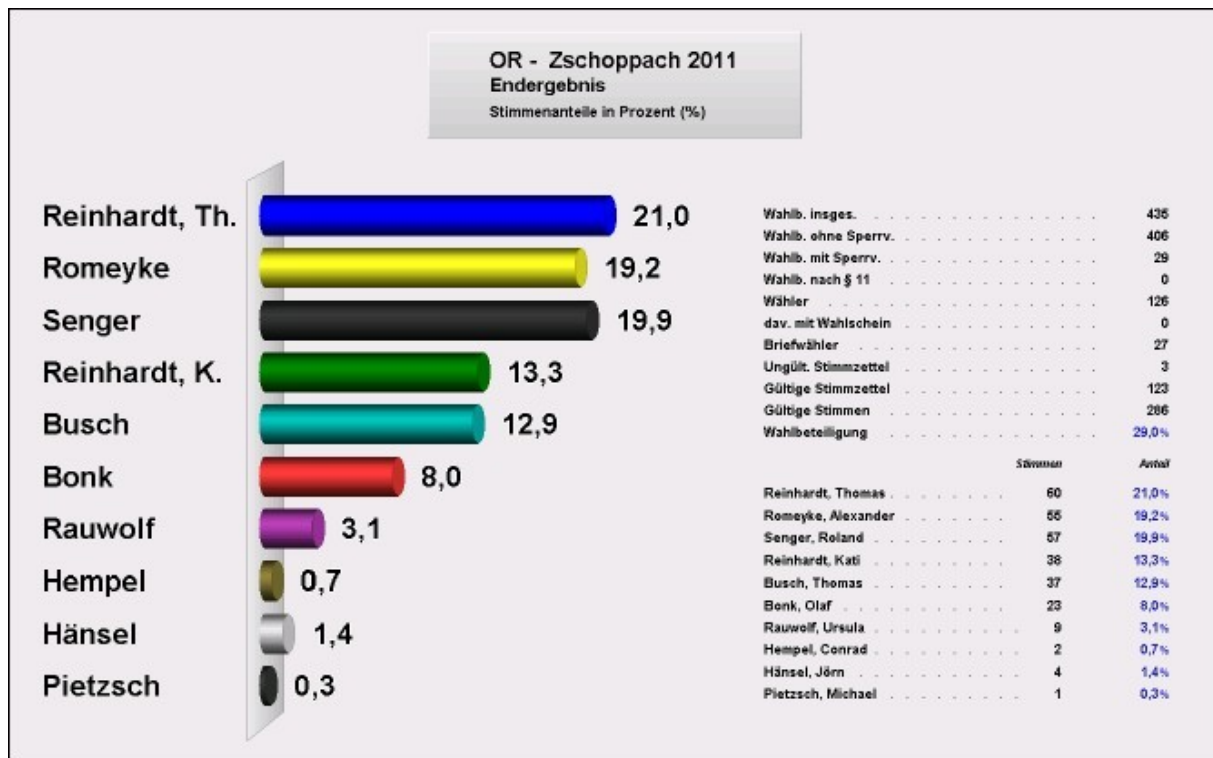

Person	Stimmen	%-Liste
Weis, Hans - Conrad	65	29,95
Bretschneider, Karl-Heinz	59	27,19
Gewohn, Gerhard	36	16,59

Sozialdemokratische Partei Deutschland: 4 Sitze

Person	Stimmen	%-Liste
Friedrich, Gunter	96	28,15
Gottschlich, Tino	79	23,17
Hammer, Richard Christian	56	16,42
Schütz, Frank	44	12,90

Wahlbeteiligung: 33,1 Prozent

Ragewitz 628 mit Bröhsen, Haubitz, Pöhsig und Zaszwitz

Zschoppach

Person	Stimmen	%-Liste
Reinhardt, Thomas	60	21,0
Romeyke, Alexander	55	19,2
Senger, Roland	57	19,9
Reinhardt, Kati	38	13,3
Busch, Thomas	37	12,9